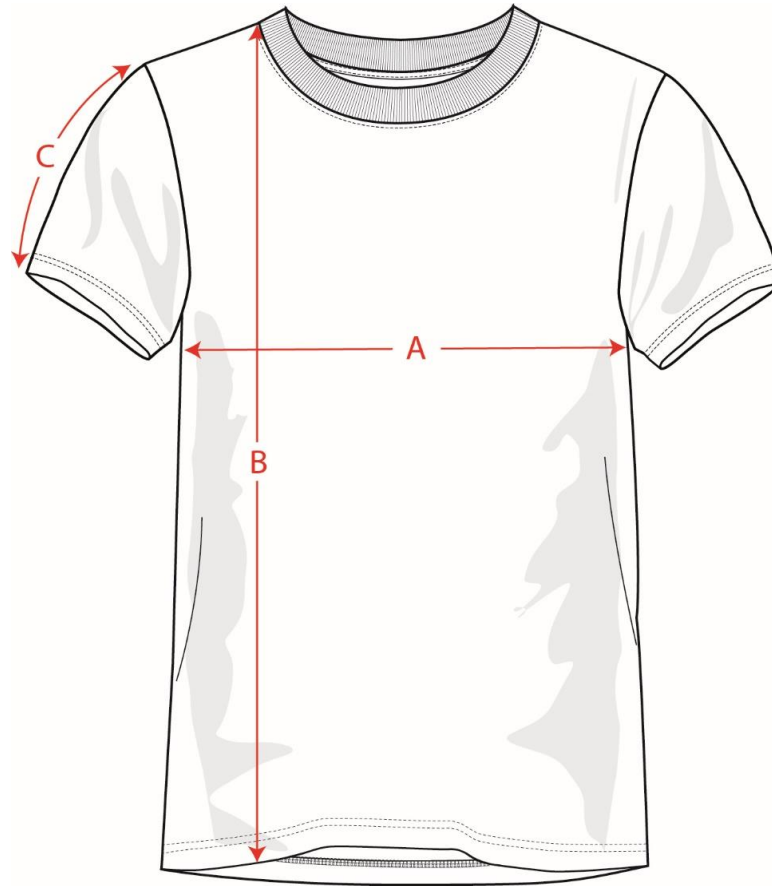

110-113 Damen Fitted T-Shirt

Größen/Sizes	XS	S	M	L	XL	XXL
A: 1/2 Brustweite/ Half Chest	39 cm	42 cm	45 cm	48 cm	51 cm	55 cm
B: Länge / Body Length	54,5 cm	57,5 cm	59,5 cm	61,5 cm	63,5 cm	65,5 cm
C: Ärmellänge/ Sleeve Length	18 cm	18,5 cm	19 cm	19,5 cm	20 cm	20,5 cm